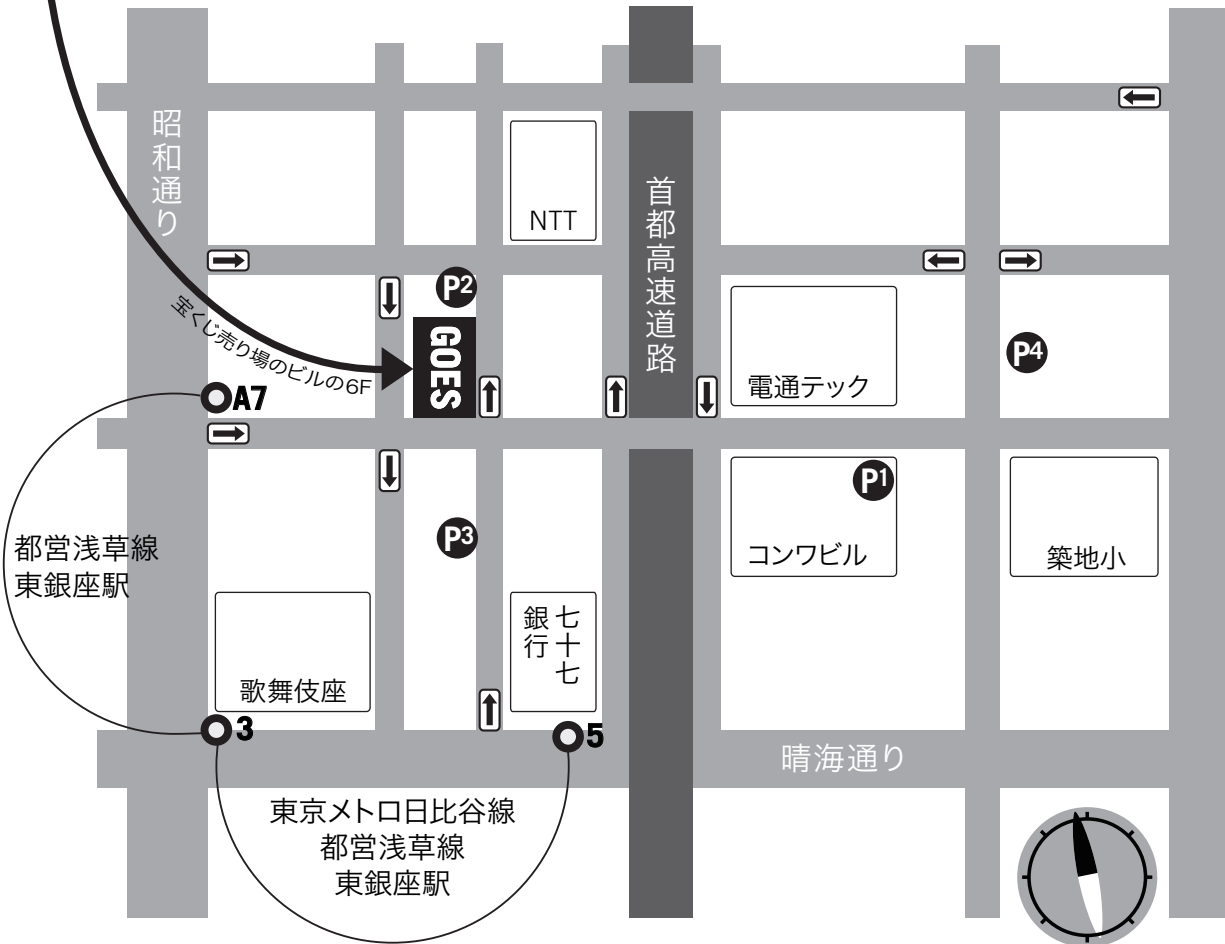

株式会社 ゴーズ
GO AND PARTNERS, Inc.

〒104-0061 東京都中央区銀座3-14-10 第一恒産ビル 6F
Tel : 03-3545-2100 Fax : 03-3545-2101

電車でのご来社の際は、
日比谷線・都営浅草線の東銀座駅が便利です。

都営浅草線 東銀座駅 A7出口より徒歩2分

東京メトロ日比谷線 東銀座駅 3番・5番出口より徒歩3分

お車でのご来社の際は、
コンワビル駐車場(P1)が便利です。

P1…コンワビル駐車場 250円/30分
平日8:30～22:30 日・祝休 車高2100mm 迄

P2…厚生館駐車場 250円/30分
平日8:00～21:00 日・祝休 車高1500mm 迄

P3…24h TIMES (3台) 200円/20分
24時間 車高2100mm 迄

P4…第29興和ビル 200円/30分
6:00～22:00 車高1600mm 迄
※セルシオ、シーマ、ベンツ、ワンボックスは駐車不可